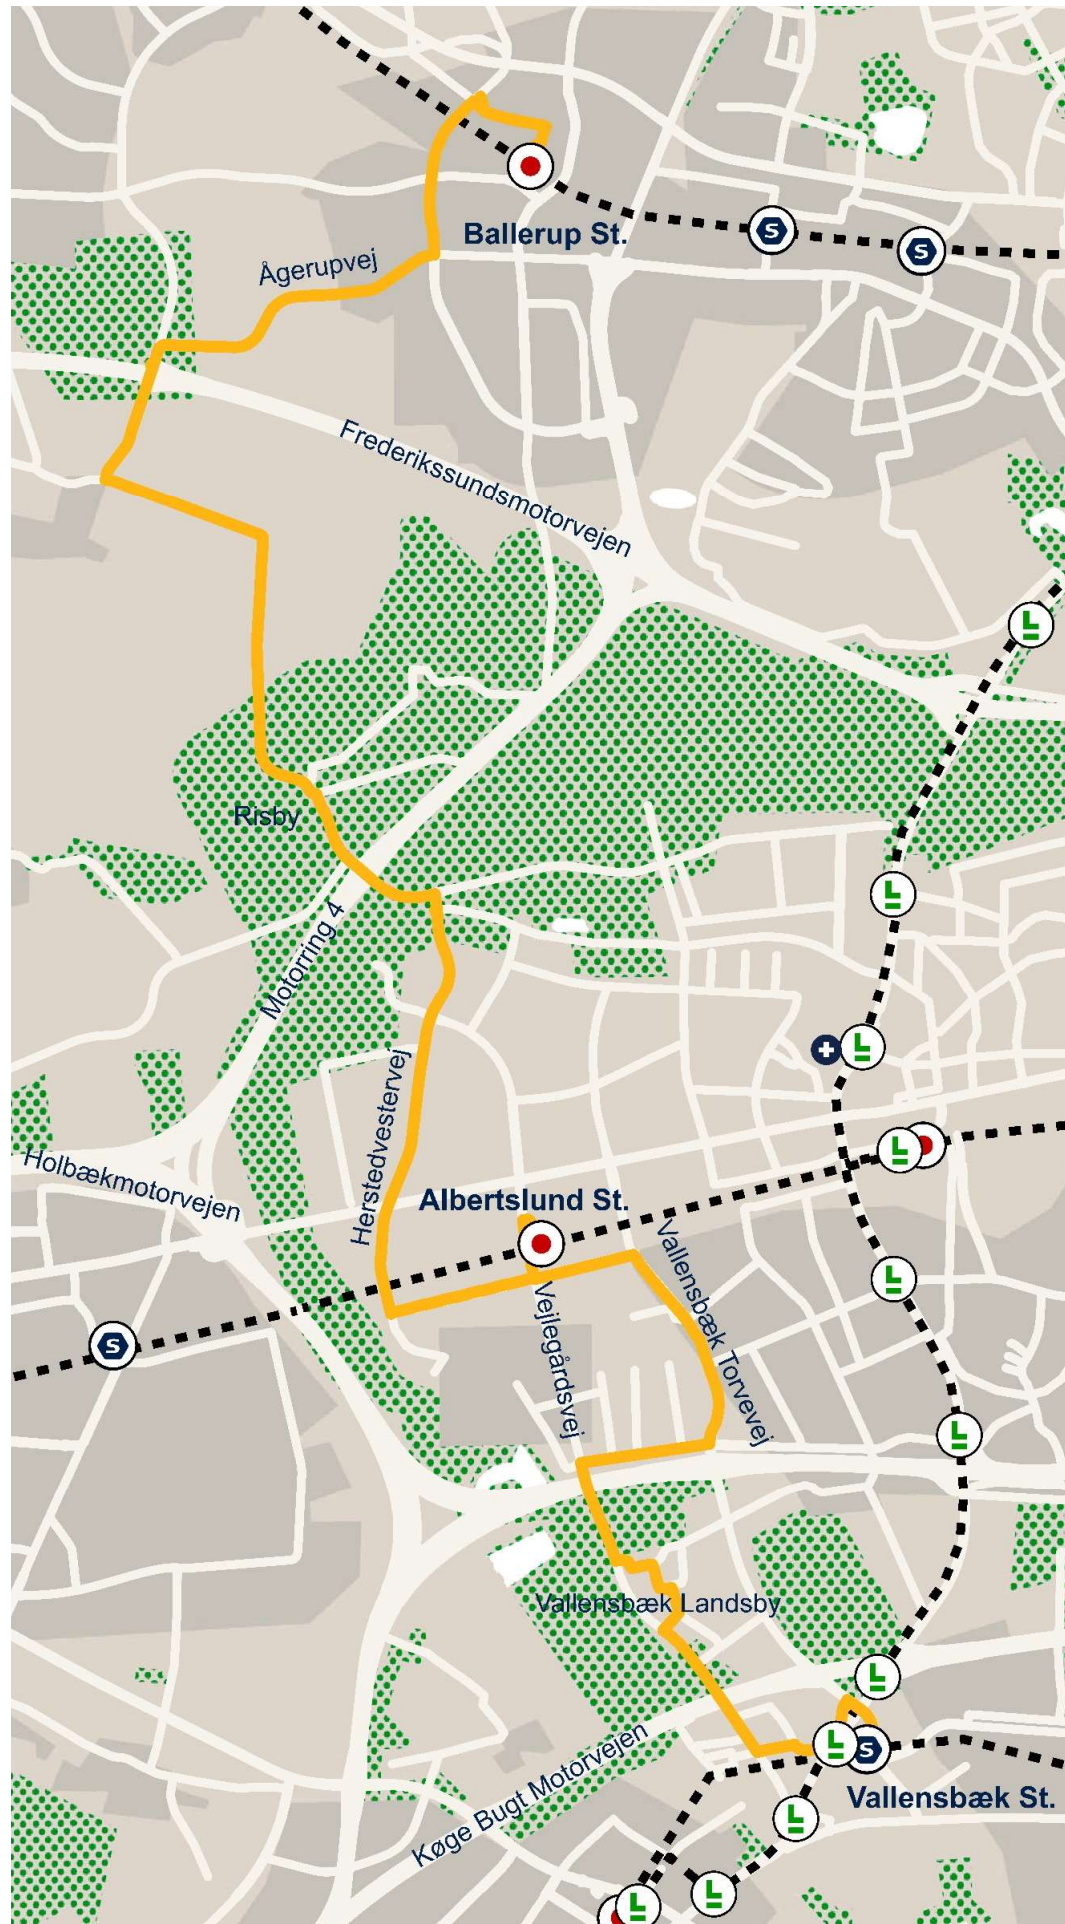

# 144 Ballerup St. - Vallensbæk St.

## Stoppsted

- Ballerup St.
- Lindehaven
- Nygårdsvej
- Telegrafvej
- Grantoftecentret
- Grantofteskolen
- Grantofteparken
- HF Rønhøjgård
- HF Stuvehøjgård
- Egegård
- Præstetofte
- Ledøje, Holmevej
- Haretofte
- Margrethelund
- Risby
- Damgårdsvej
- Herstedvester Skole
- Porsager
- Hvidager
- Nyvej
- Hjulets Kvarter
- Nøglens Kvarter
- Liljens Kvarter
- Nordmarks Allé
- Albertslund St.
- Nordmarks Allé
- Bibliotekstorvet
- Rådhusdammen
- Firkløverparken
- Kornmarksvej
- Syvhøjvænge
- Nørrestien
- Pilestien
- Korsagergård
- Bækrenden
- Vallensbæk By, Toftvej
- Bygaden
- Idræts Allé
- Lundbækvej
- Liselundsvej
- Vejlegårdsparken
- Vejlegårdsparken
- Gammelgårds Allé
- Rønnebækhus
- Vallensbæk St.